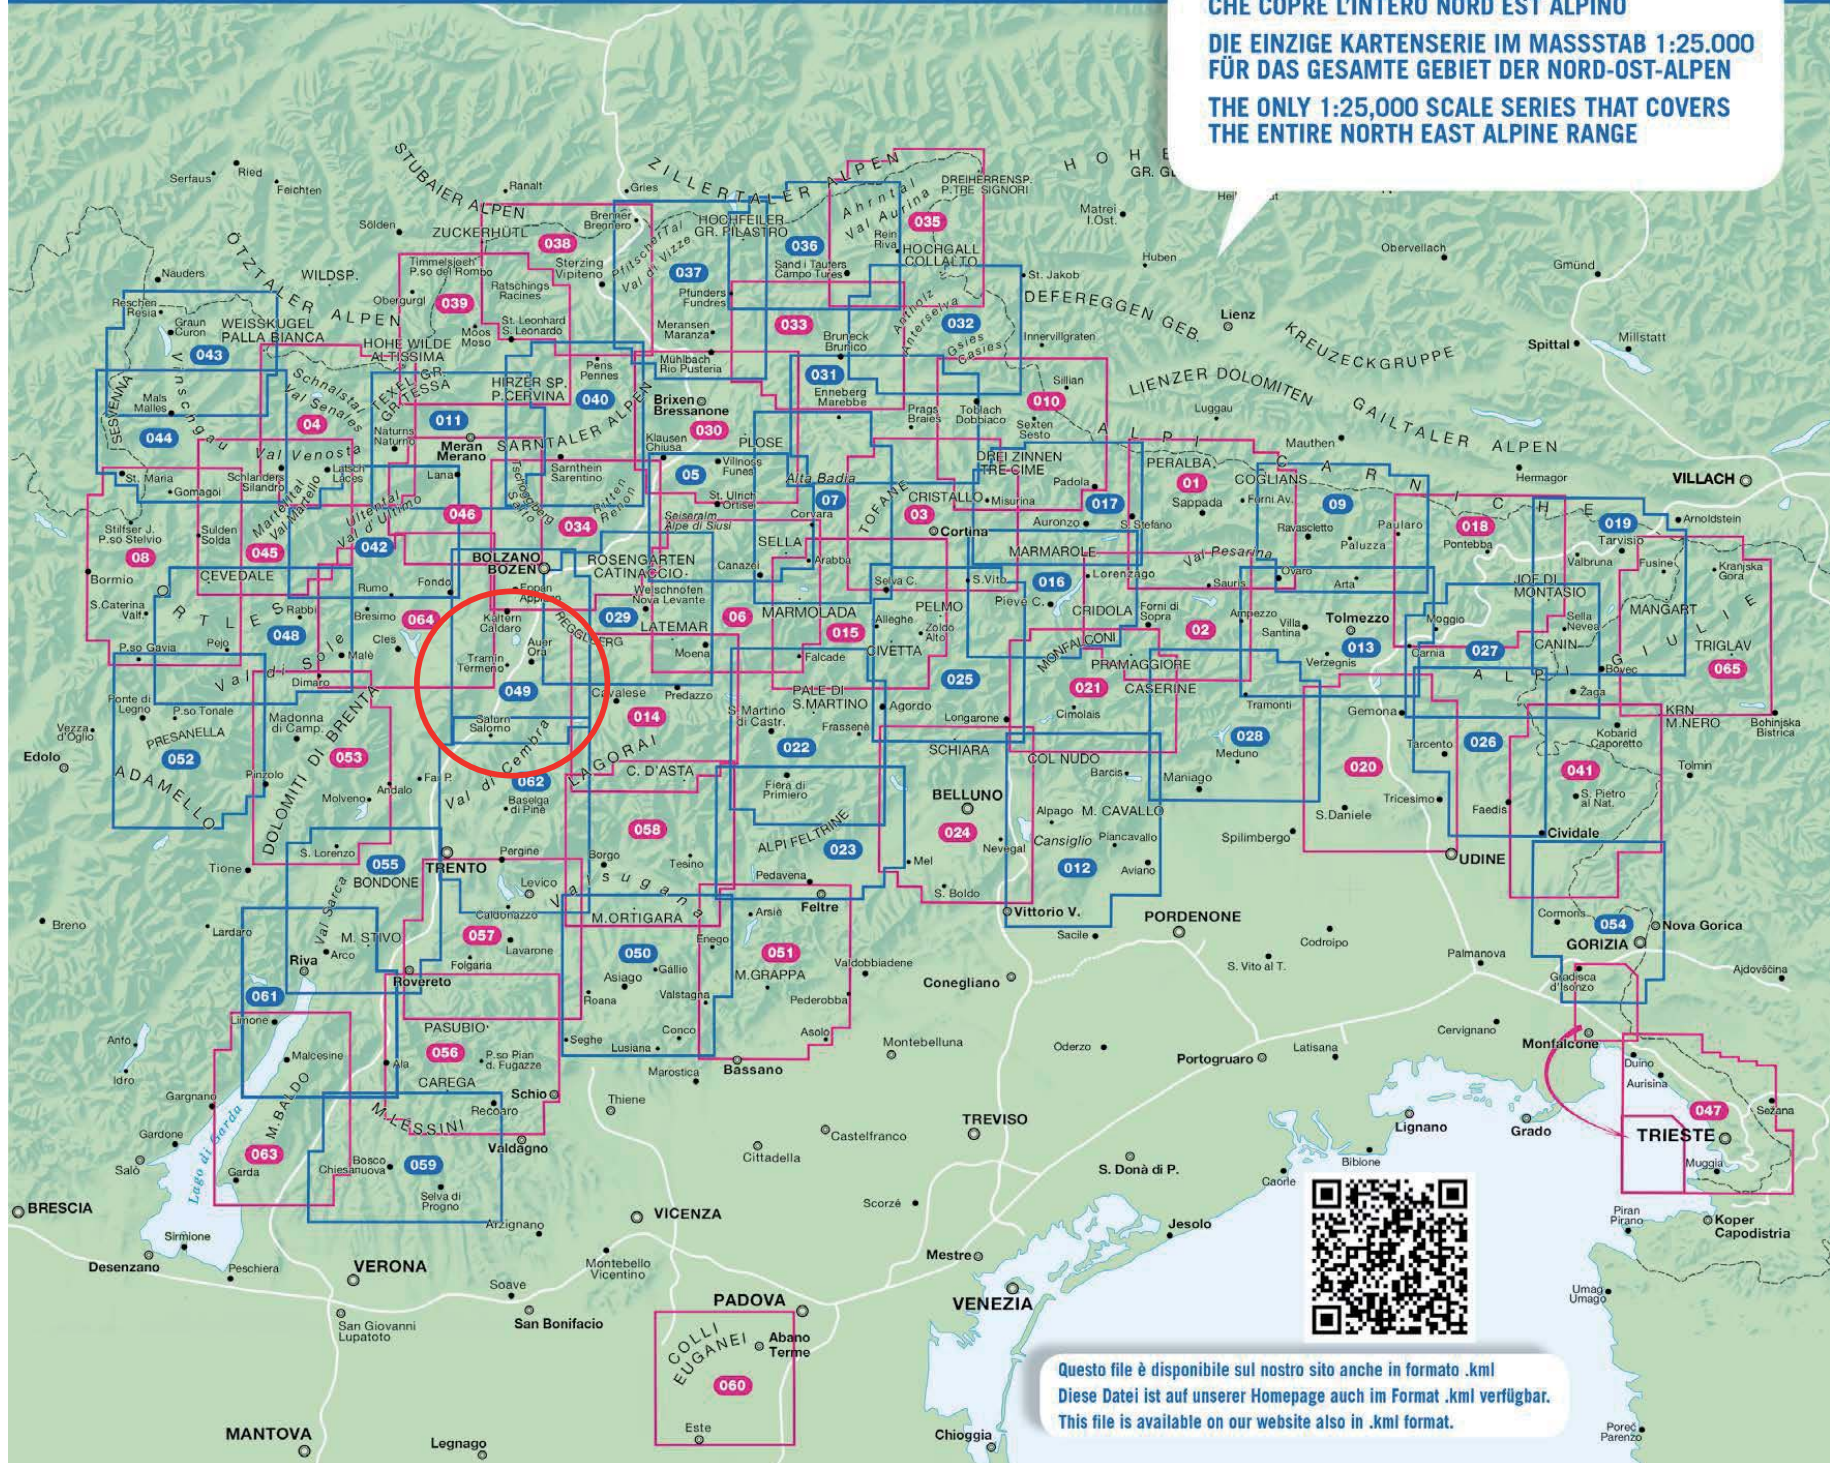

1:25.000

L'UNICA SERIE IN SCALA 1:25.000
 CHE COPRE L'INTERO NORD EST ALPINO

DIE EINZIGE KARTENSERIE IM MASSSTAB 1:25.000
 FÜR DAS GESAMTE GEBIET DER NORD-OST-ALPEN

THE ONLY 1:25,000 SCALE SERIES THAT COVERS
 THE ENTIRE NORTH EAST ALPINE RANGE